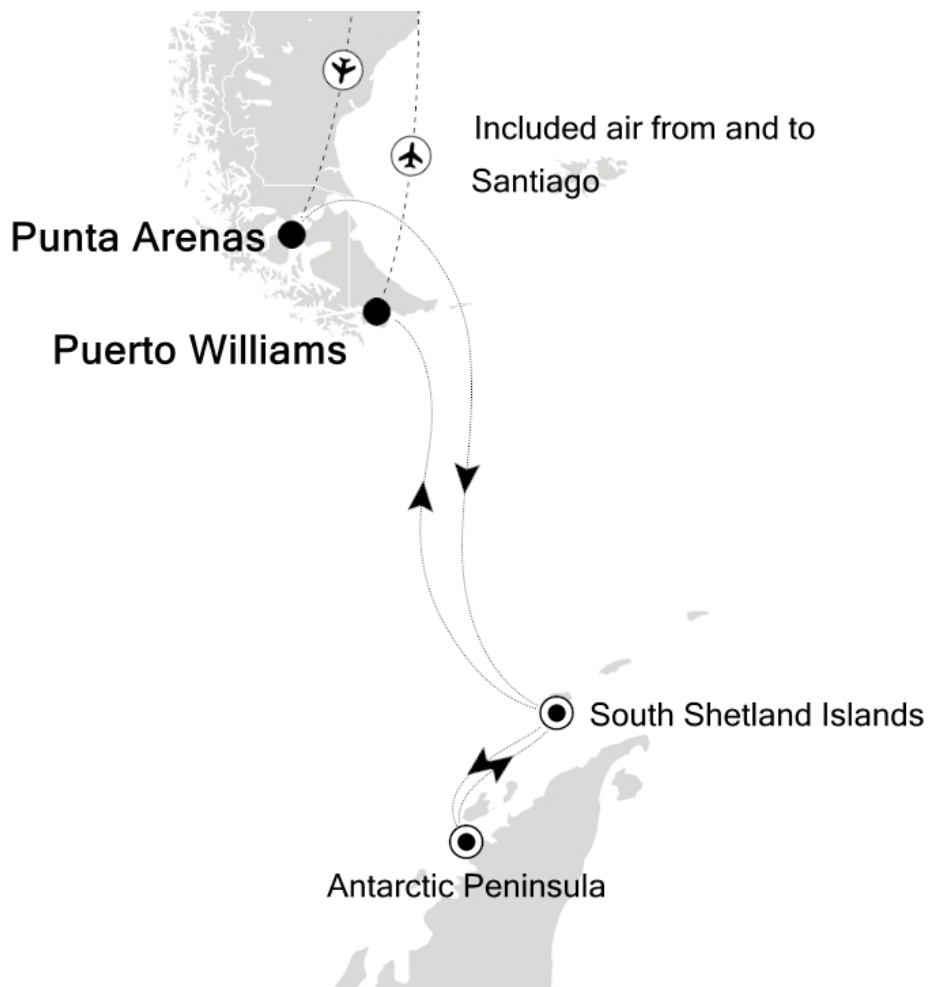

Owner's Suite	
	<i>Doppelbelegung</i> €36,900 pro Person
	<i>Einzelbelegung</i> €75,900 pro Person

02.02.2027 Punta Arenas

03.02.2027 Drake Passage

04.02.2027 Drake Passage