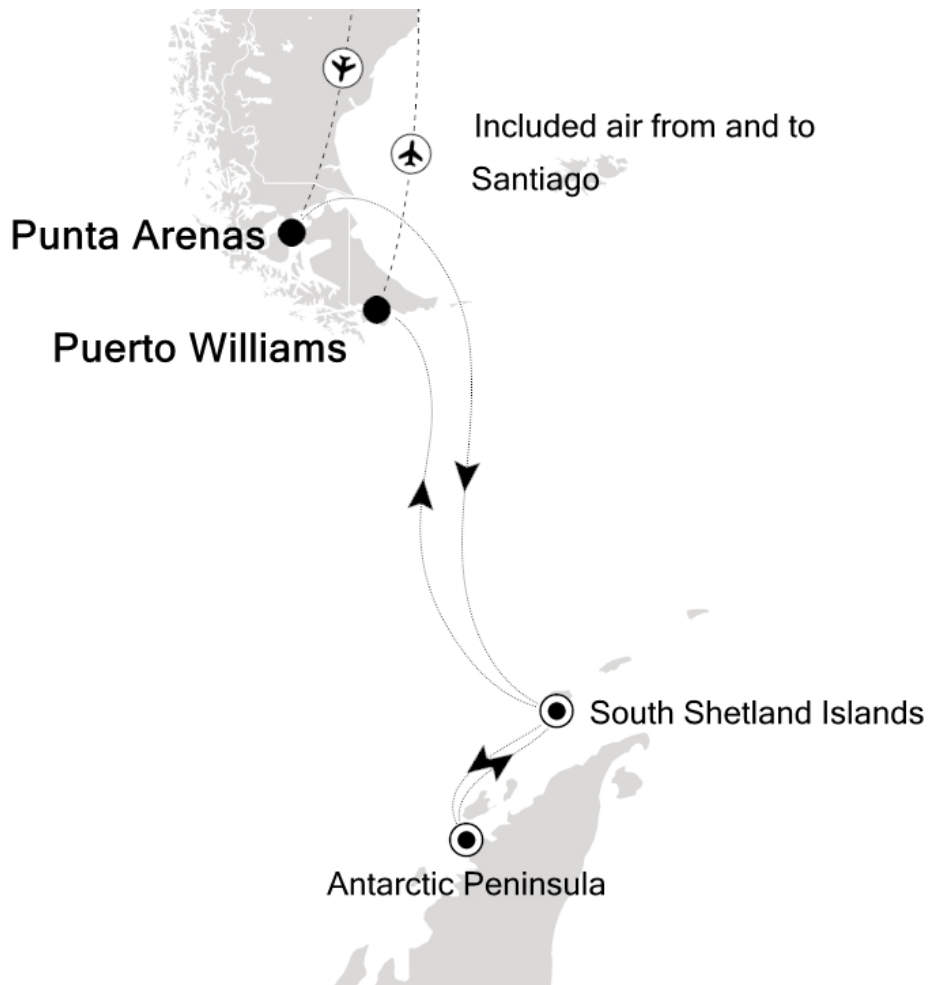

Owner's Suite	
	<i>Doppelbelegung</i> €36,900 pro Person
	<i>Einzelbelegung</i> €75,900 pro Person

02.02.2027 Punta Arenas

03.02.2027 Drake Passage

04.02.2027 Drake Passage