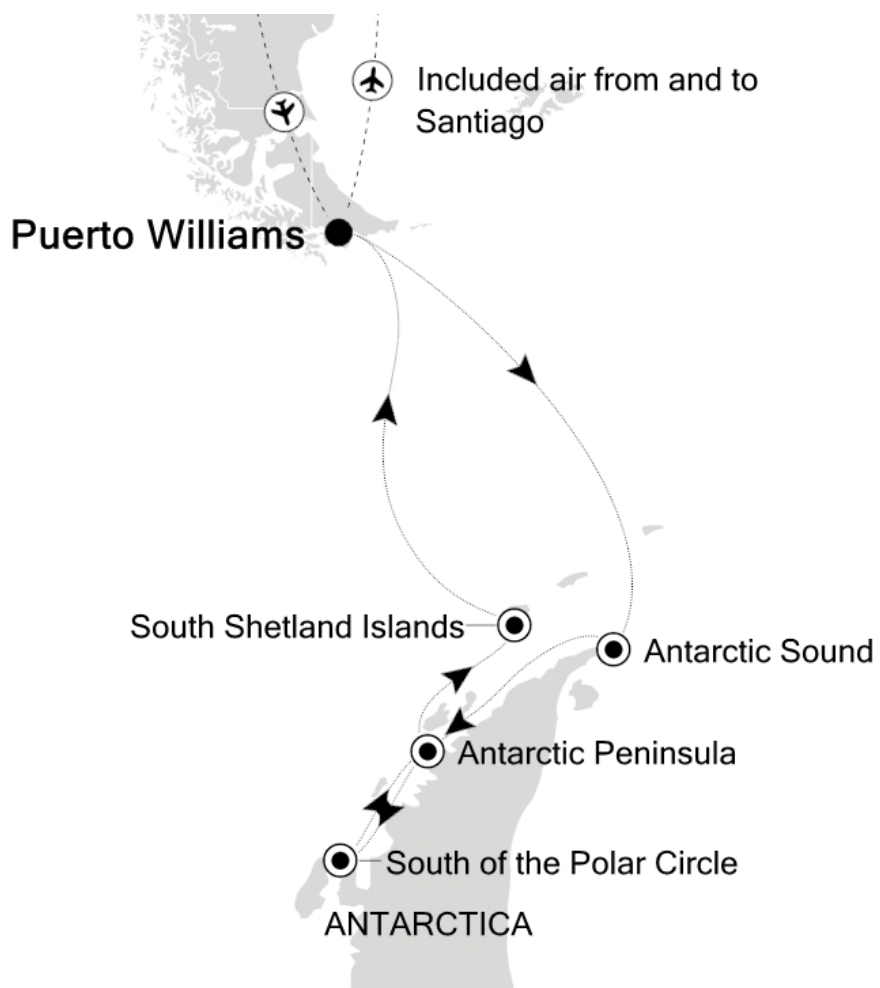

IHRE REISE

*Antarktis: Südpolarkreis und
eisige Wunder*

Reisetermin
09.12.2026 - 21.12.2026

Reisedauer
13 Tage

Reederei / Schiff
Silver Cloud / Silversea

Veranda Suite

Doppelbelegung

€ 18.300
 pro Person

09.12.2026 Puerto Williams

10.12.2026 Drake Passage

11.12.2026 Drake Passage

12.12.2026 Antarctic Sound

13.12.2026 Antarctic Peninsula

14.12.2026 Antarctic Peninsula

15.12.2026 South of the Polar Circle

16.12.2026 Antarctic Peninsula

17.12.2026 Antarctic Peninsula

18.12.2026 South Shetland Islands

19.12.2026 Drake Passage

20.12.2026 Puerto Williams

21.12.2026 Puerto Williams

Im Preis inbegriffen

Unabhängig vom gebuchten Tarif

- Kreuzfahrt in der gebuchten Kabinenkategorie
- Geführte Zodiac-, Land- und Seetouren sowie Aktivitäten unter der Leitung des Expeditions-Teams
- Parka (auf Polarexpeditionskreuzfahrten)
- Fachkundige Lektoren und/oder Kreuzfahrtberater
- Persönlicher Butler-Service für alle Suiten
- Unbegrenzt kostenloses WiFi
- Speisen: Auswahl an Restaurants, abwechslungsreiche Küche, freie Platzwahl
- Getränke in der Suite und auf dem gesamten Schiff – Champagner, auserlesene Weine und hochwertige Spirituosen
- Essen in der Suite und 24-Stunden Zimmerservice
- Gehobene Unterhaltung an Bord
- Sämtliche Trinkgelder an Bord