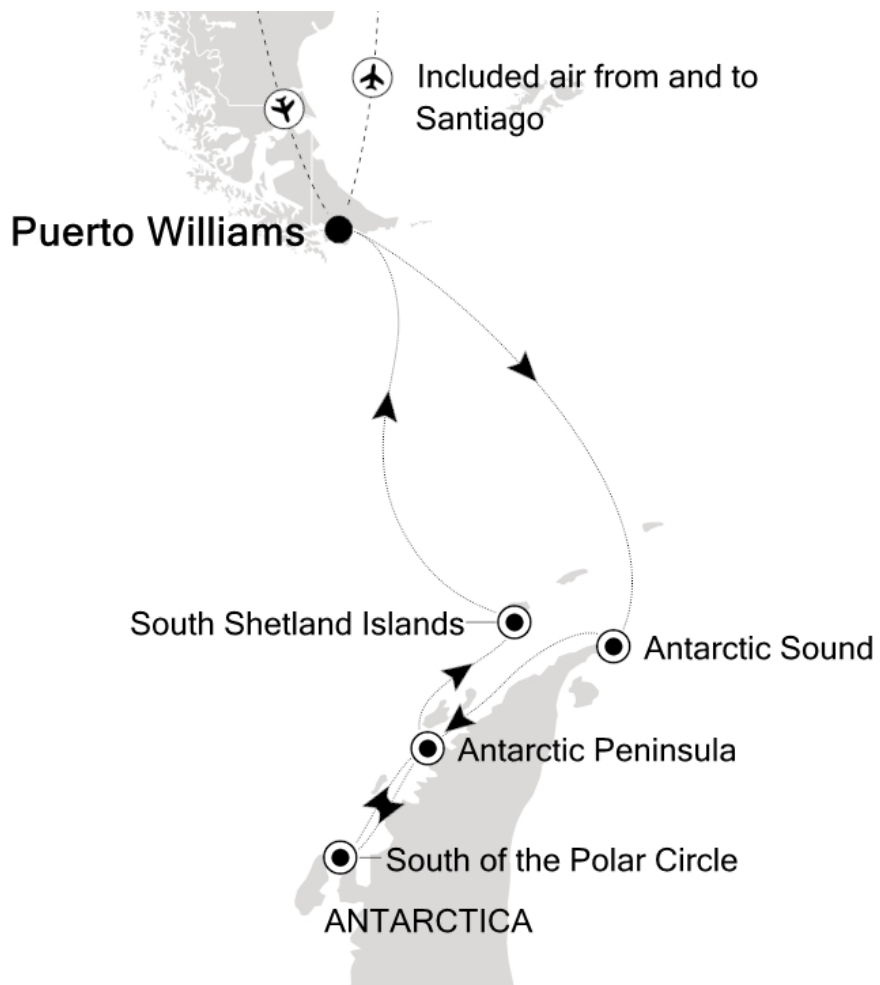

Owner's Suite		
	<i>Doppelbelegung</i>	<i>Einzelbelegung</i>
	  €41.050 pro Person	 €83.350 pro Person

09.12.2026 Puerto Williams

10.12.2026 Drake Passage

11.12.2026 Drake Passage