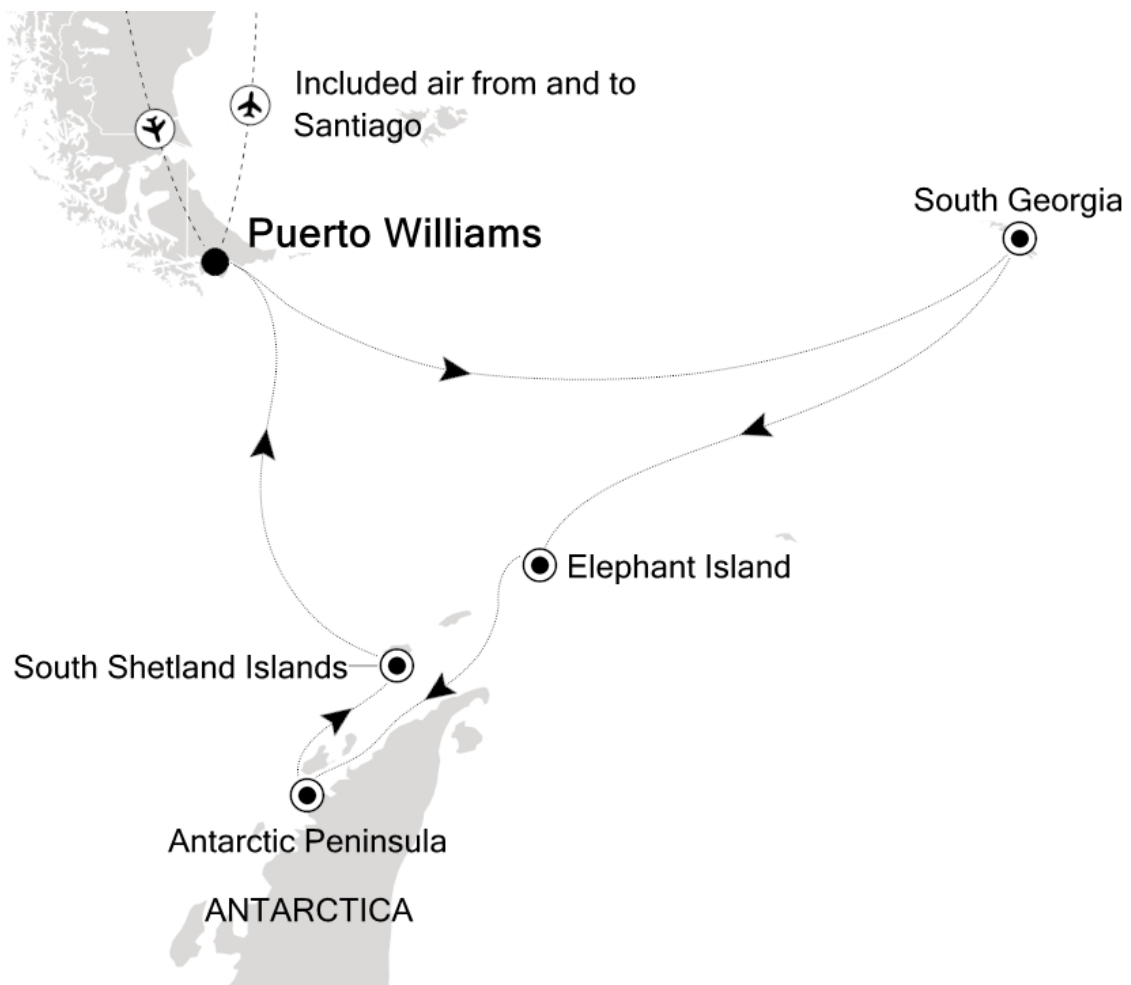

Owner's Suite		
	<i>Doppelbelegung</i> € 53.950 pro Person	<i>Einzelbelegung</i> € 110.450 pro Person

24.11.2026 Puerto Williams

25.11.2026 Day at sea

26.11.2026 Day at sea