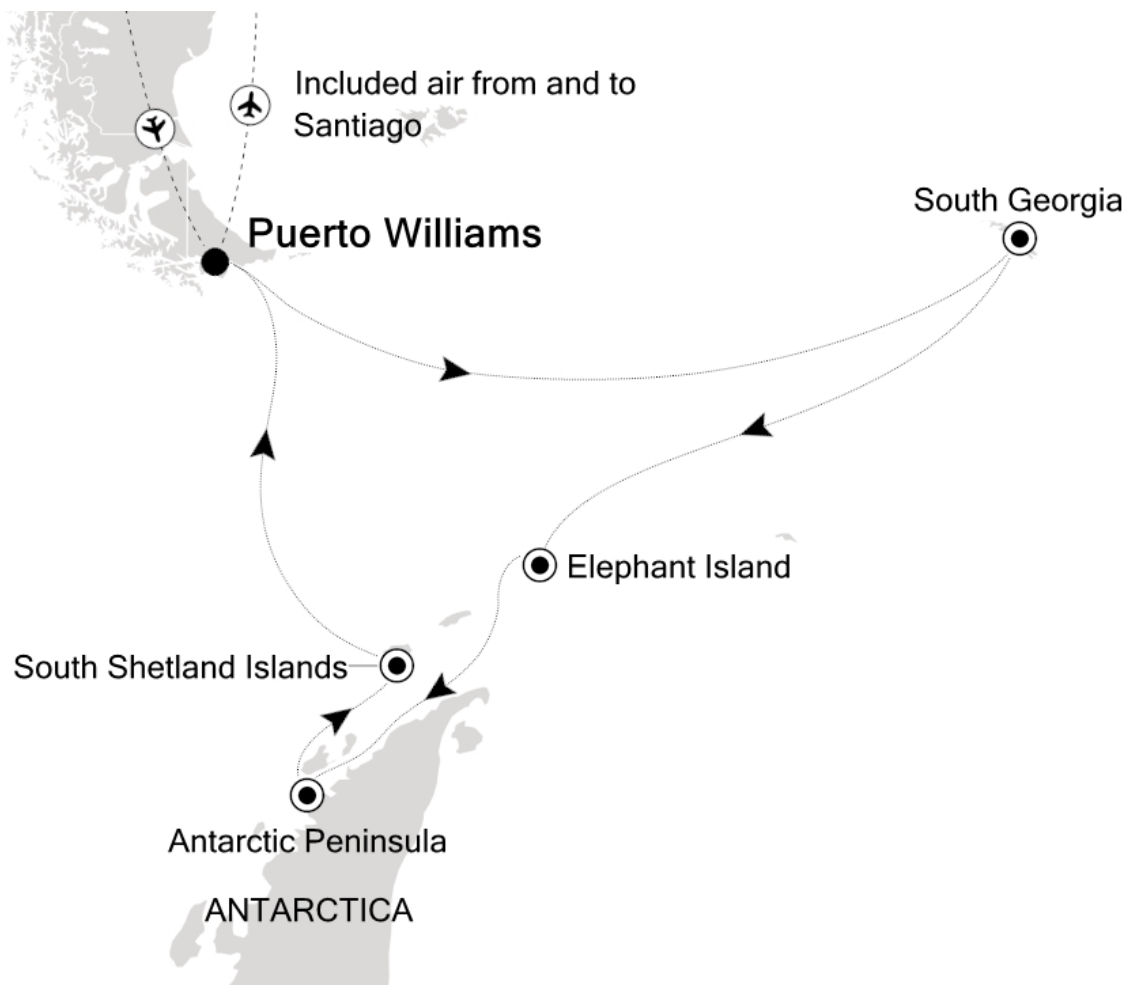

Owner's Suite		
	<i>Doppelbelegung</i> € 49.650 pro Person	<i>Einzelbelegung</i> € 101.850 pro Person

09.11.2026 Puerto Williams

10.11.2026 Day at sea

11.11.2026 Day at sea