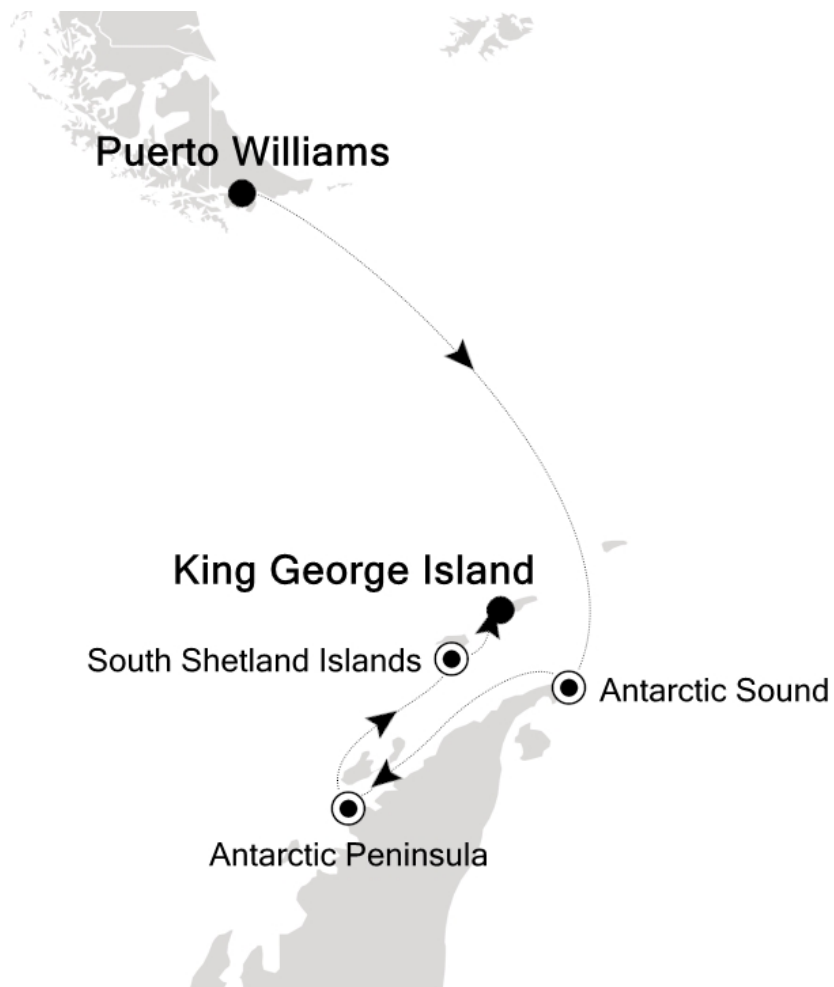

IHRE REISE

Reisetermin
 20.02.2028 - 29.02.2028

Reisedauer
 10 Tage

Reederei / Schiff
 Silver Wind / Silversea

Vista Suite

Doppelbelegung

€ 15.500
 pro Person

Einzelbelegung

20.02.2028	Puerto Williams
21.02.2028	Drake Passage
22.02.2028	Drake Passage

23.02.2028 Antarctic Sound

24.02.2028 Antarctic Peninsula

25.02.2028 Antarctic Peninsula

26.02.2028 Antarctic Peninsula

27.02.2028 Antarctic Peninsula