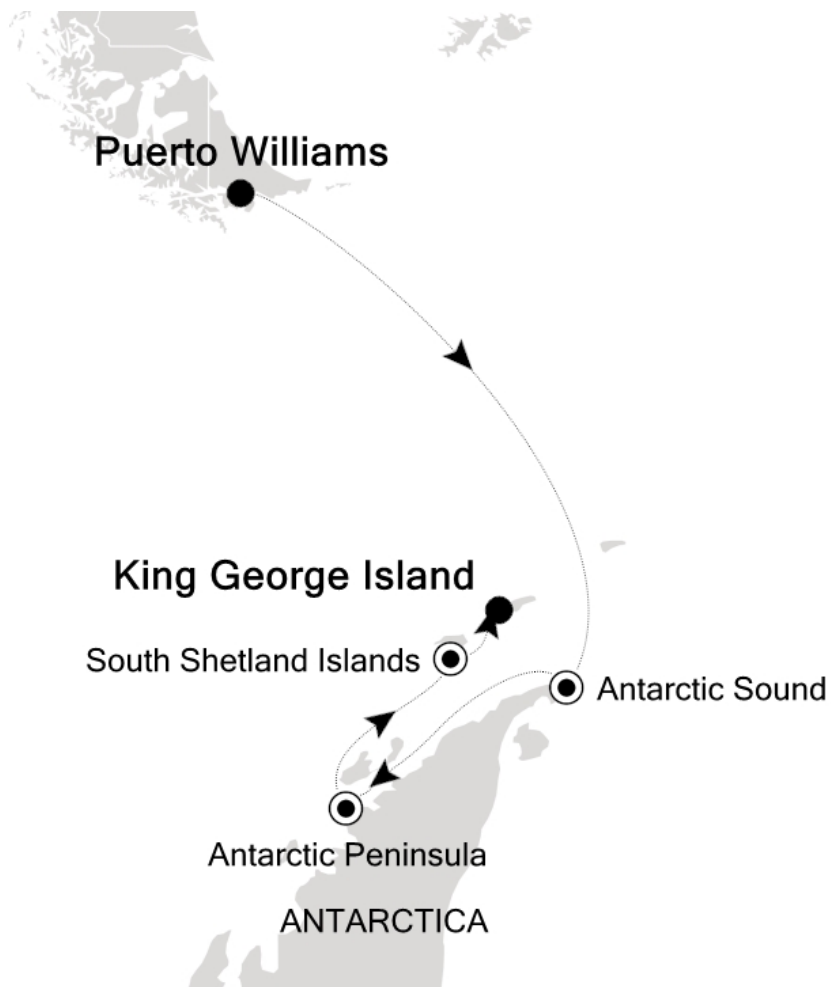

IHRE REISE

*Majestätische Antarktis mit King
 George Island*

Reisetermin
 24.01.2027 - 02.02.2027

Reisedauer
 10 Tage

Reederei / Schiff
 Silver Wind / Silversea

Vista Suite

Doppelbelegung

€ 16.900
 pro Person

Silver Suite		
	<p><i>Doppelbelegung</i></p> <p></p> <p>Nicht verfügbar</p>	<p><i>Einzelbelegung</i></p> <p></p> <p>Nicht verfügbar</p>

24.01.2027 Puerto Williams

25.01.2027 Drake Passage

26.01.2027 Drake Passage

27.01.2027 Antarctic Sound

28.01.2027 Antarctic Peninsula

29.01.2027 Antarctic Peninsula

30.01.2027 Antarctic Peninsula

31.01.2027 Antarctic Peninsula

01.02.2027 South Shetland Islands

02.02.2027 King George Island