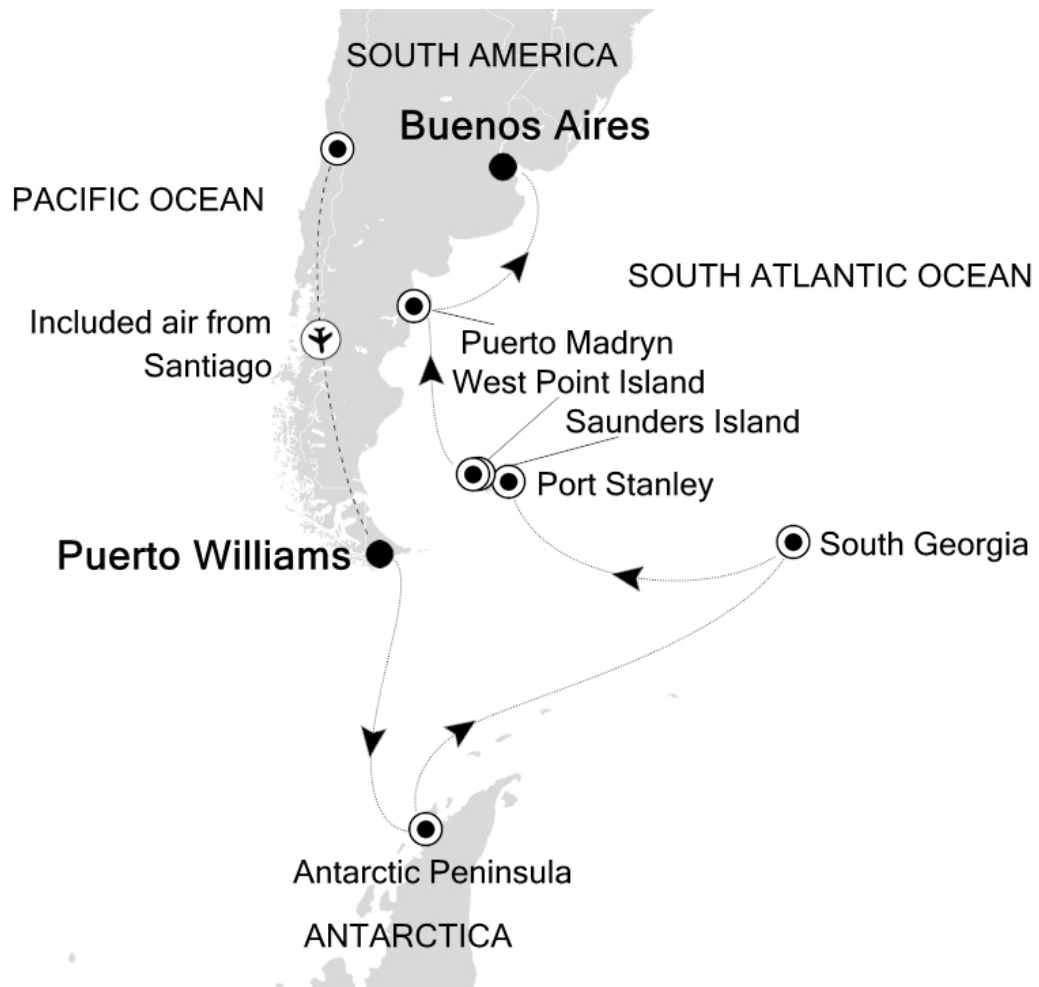

IHRE REISE

Expedition Antarktis, Südgeorgien und Falklandinseln

<p>Reisetermin</p> <p>04.03.2027 - 25.03.2027</p>	<p>Reisedauer</p> <p>22 Tage</p>	<p>Reederei / Schiff</p> <p>Silver Endeavour / Silversea</p>
--	---	---

Einzelbelegung

Nicht verfügbar

Silver Endeavour Grand Suite

Doppelbelegung

Nicht verfügbar

Einzelbelegung

Nicht verfügbar

04.03.2027	Puerto Williams
05.03.2027	Drake Passage
06.03.2027	Drake Passage
07.03.2027	Antarctic Peninsula
08.03.2027	Antarctic Peninsula
09.03.2027	Antarctic Peninsula
10.03.2027	Day at sea

11.03.2027	Day at sea
12.03.2027	South Georgia
13.03.2027	South Georgia
14.03.2027	South Georgia
15.03.2027	Day at sea
16.03.2027	Day at sea
17.03.2027	Port Stanley
18.03.2027	West Point Island
19.03.2027	Day at sea
20.03.2027	Day at sea
21.03.2027	Puerto Madryn
22.03.2027	Day at sea
23.03.2027	Day at sea
24.03.2027	Buenos Aires
25.03.2027	Buenos Aires