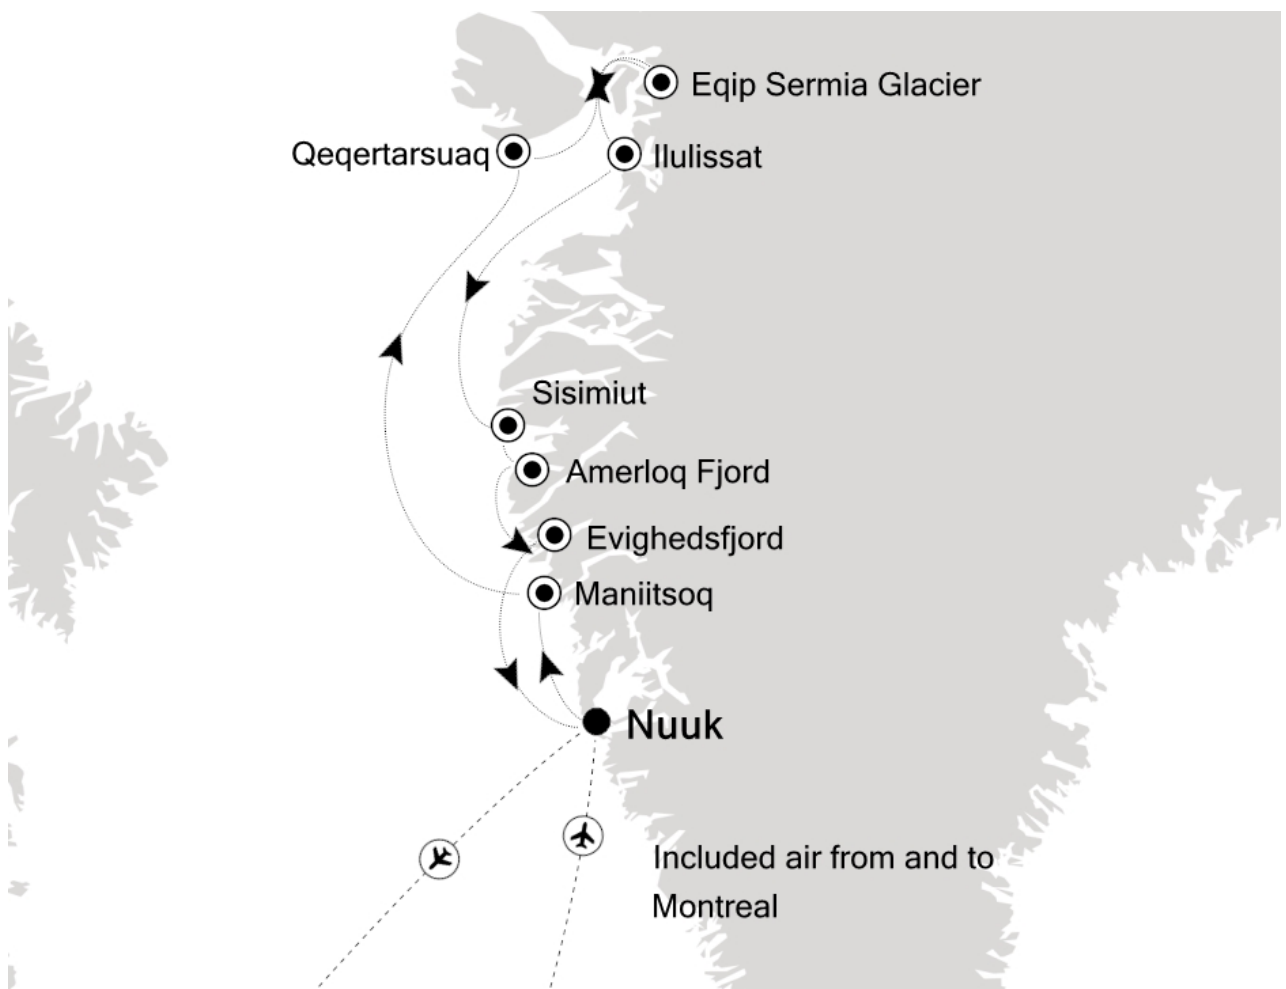

Silver Suite		
	<i>Doppelbelegung</i> Nicht verfügbar	<i>Einzelbelegung</i> Nicht verfügbar

26.07.2026 Nuuk (Godthab)

27.07.2026 Maniitsoq

28.07.2026 Qeqertarsuaq