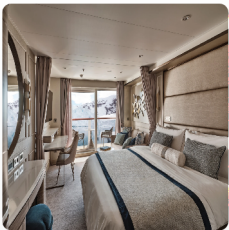

Classic Veranda Suite

Doppelbelegung

Nicht verfügbar

Einzelbelegung

Nicht verfügbar