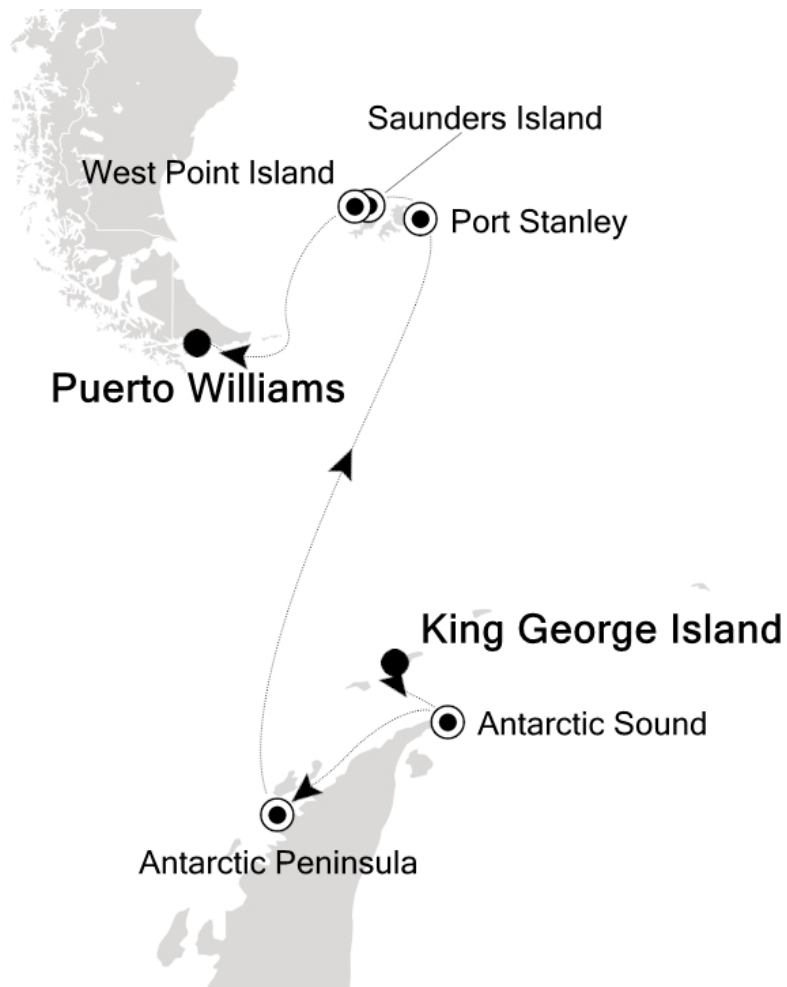

IHRE REISE

*Antarktis: King George Island,
 Südgeorgien & Falklandinseln*

Reisetermin
 02.01.2027 - 15.01.2027

Reisedauer
 14 Tage

Reederei / Schiff
 Silver Endeavour / Silversea

Classic Veranda Suite

Doppelbelegung

Nicht verfügbar

Einzelbelegung

Nicht verfügbar

02.01.2027 King George Island

03.01.2027 Antarctic Sound

04.01.2027 Antarctic Peninsula

05.01.2027 Antarctic Peninsula

06.01.2027 Antarctic Peninsula

07.01.2027 Antarctic Peninsula

08.01.2027 Antarctic Peninsula

09.01.2027 Drake Passage

10.01.2027 Drake Passage

11.01.2027 Port Stanley

12.01.2027 West Point Island

13.01.2027 Day at sea

14.01.2027 Puerto Williams