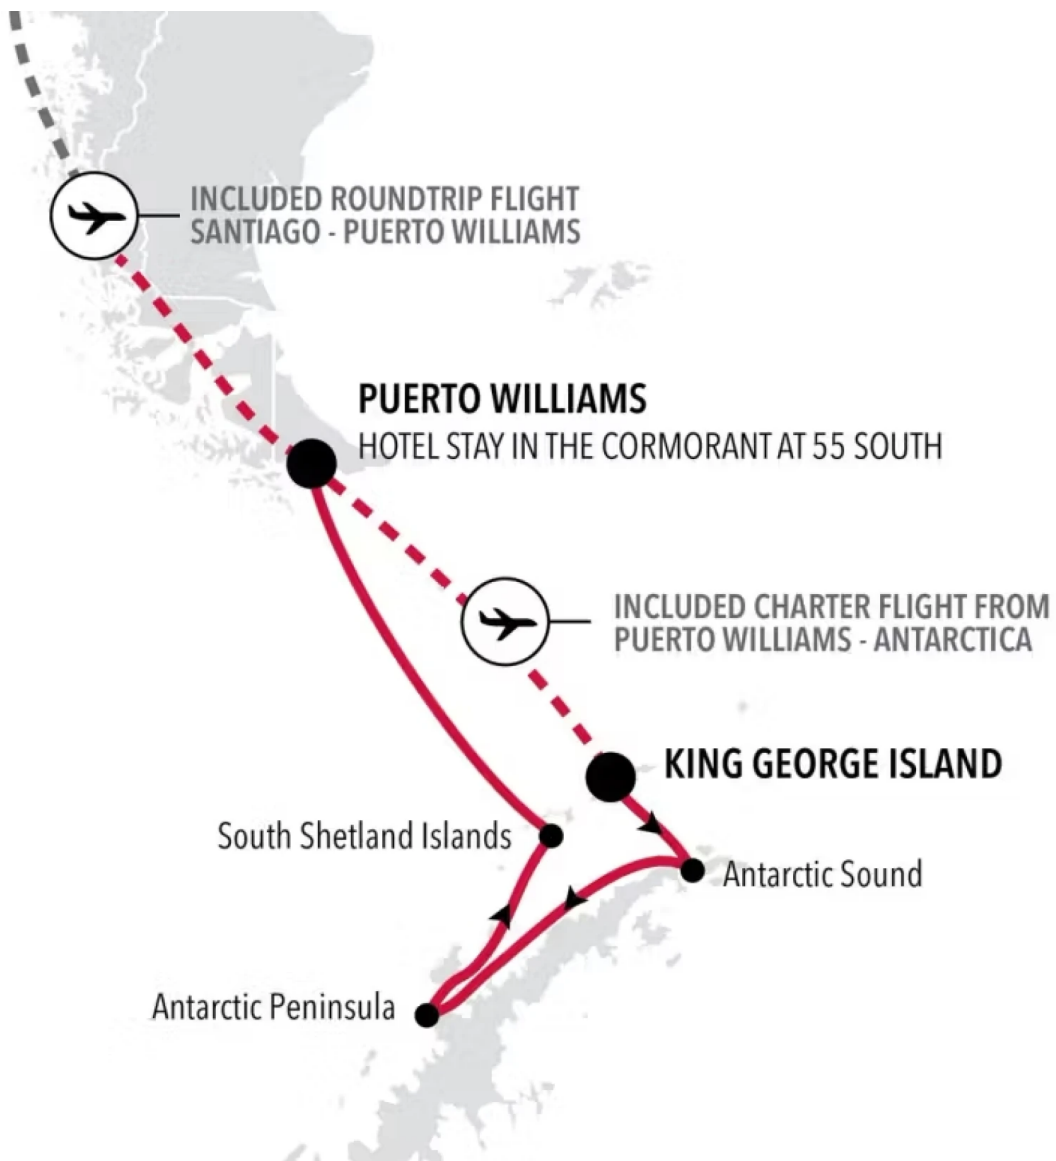

Owner's Suite	
	<i>Doppelbelegung</i> Nicht verfügbar
	<i>Einzelbelegung</i> Nicht verfügbar