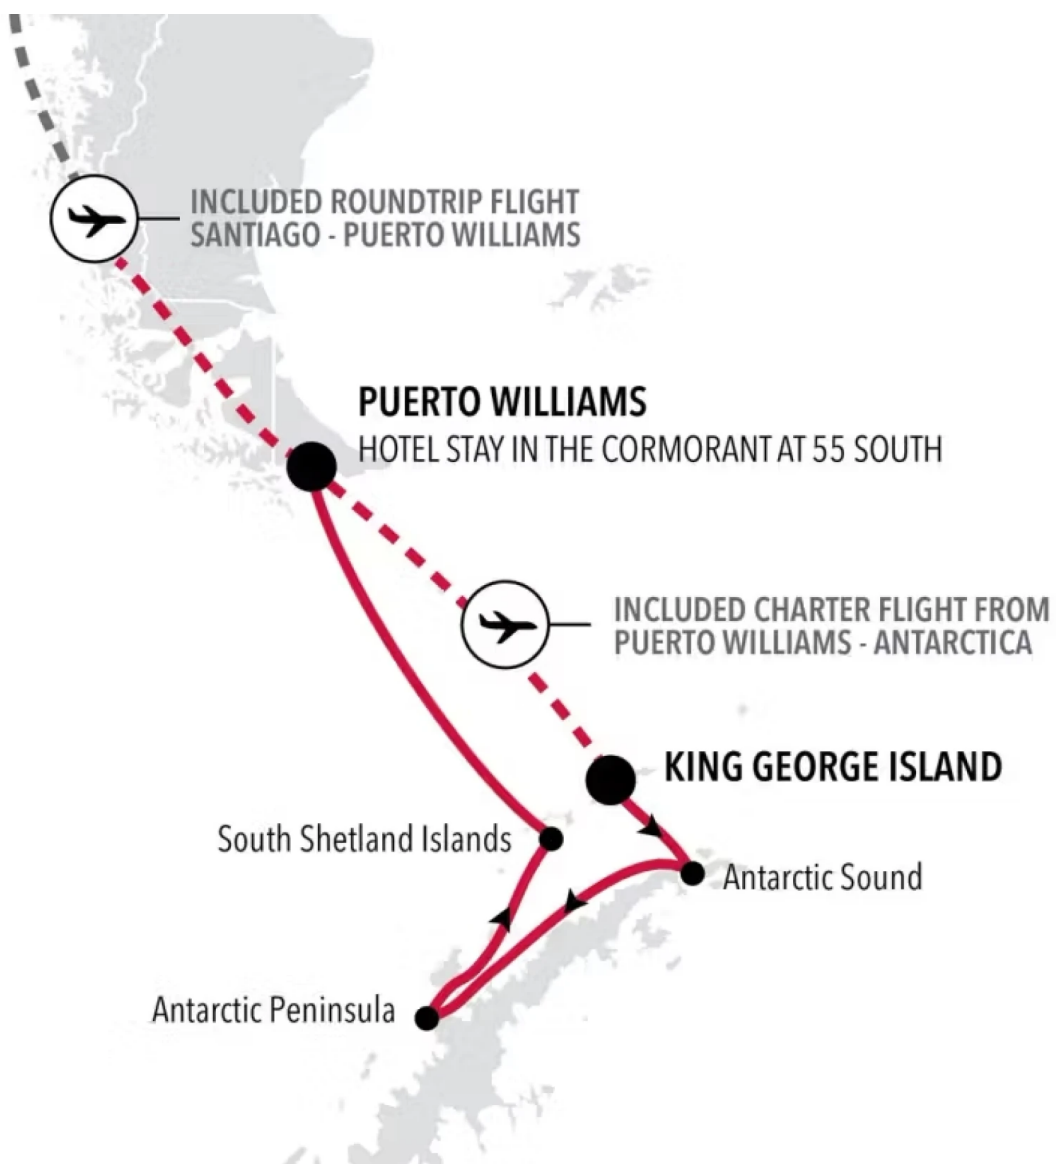

Owner's Suite		
	Doppelbelegung Nicht verfügbar	Einzelbelegung Nicht verfügbar