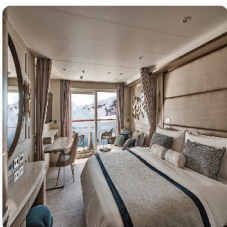

Deluxe Veranda

Doppelbelegung

€ 19.900
pro Person

Einzelbelegung

€ 29.850
pro Person