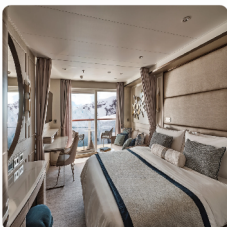

Superior Veranda

Doppelbelegung

€ 19.150
pro Person

Einzelbelegung

€ 28.730
pro Person