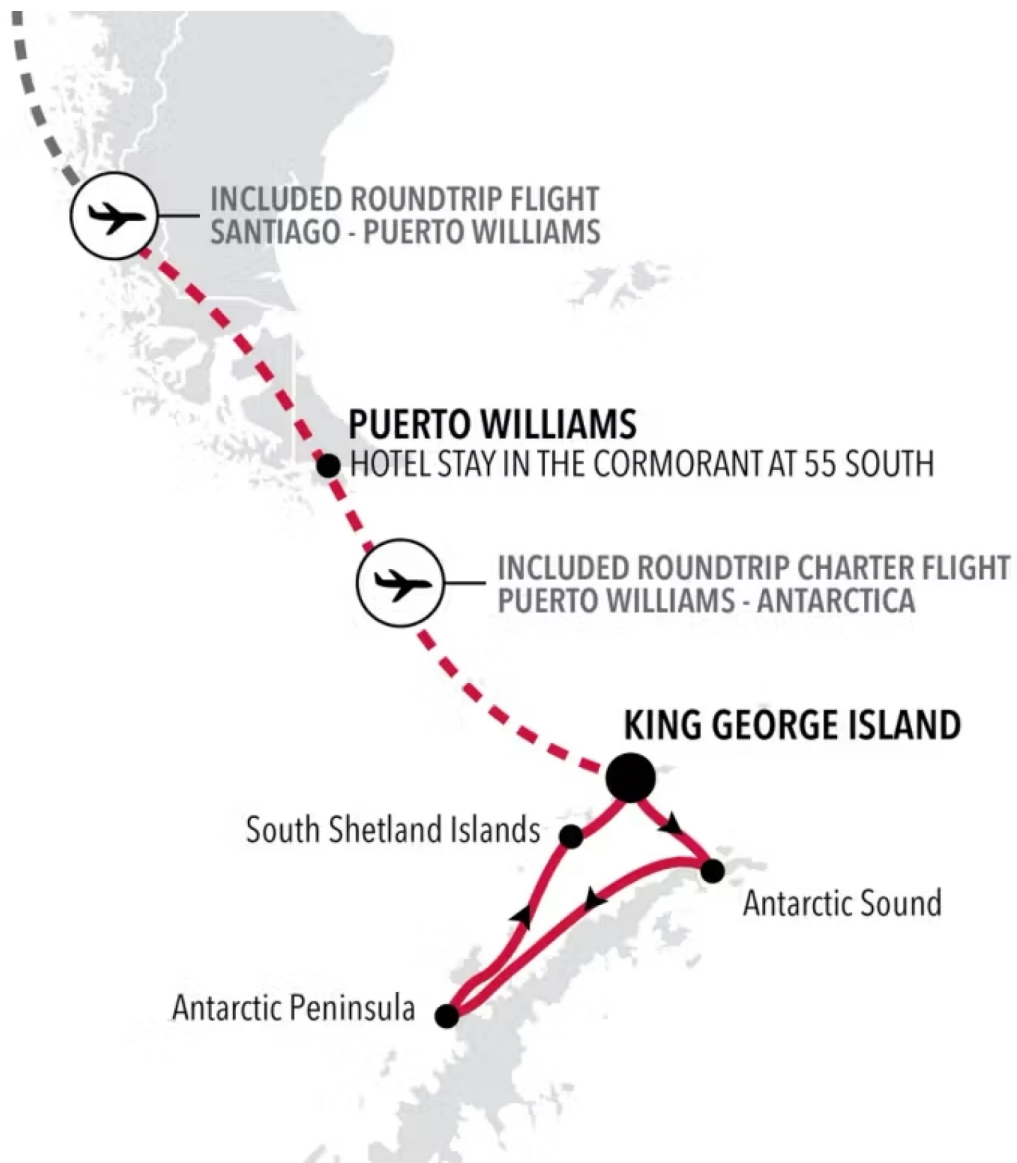

IHRE REISE

*Antarctica Bridge – Direktflug
 (King George Island) zum letzten
 Kontinent*

Reisetermin

19.12.2026 - 27.12.2026

Reisedauer

9 Tage

Reederei / Schiff

Silver Endeavour / Silversea

Nicht verfügbar

19.12.2026 King George Island

20.12.2026 Antarctic Sound

21.12.2026 Antarctic Peninsula

22.12.2026 Antarctic Peninsula

23.12.2026 Antarctic Peninsula

24.12.2026 Antarctic Peninsula

25.12.2026 Antarctic Peninsula