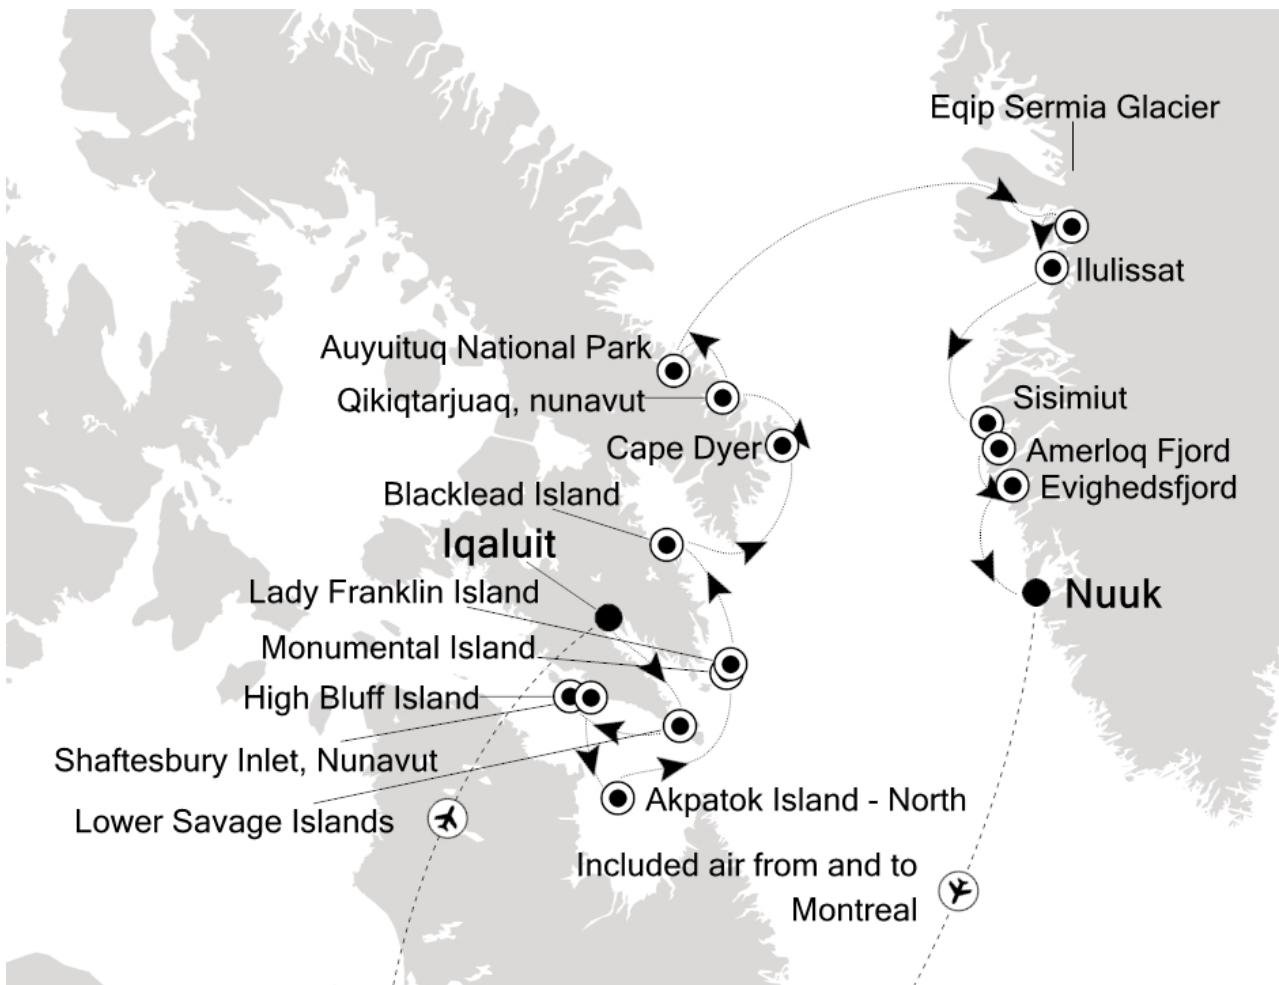

# Arktis-Abenteuer von Nunavut nach Nuuk

<p>Reisetermin</p> <p><b>16.08.2026 - 30.08.2026</b></p>	<p>Reisedauer</p> <p><b>15 Tage</b></p>	<p>Reederei / Schiff</p> <p><b>Silver Wind / Silversea</b></p>
--	---	--

  
**€ 85.600**  
 pro Person

Vista Suite				
	Doppelbelegung	Doppelbelegung	Einzelbelegung	Einzelbelegung
				
	Nicht verfügbar	Nicht verfügbar	Nicht verfügbar	Nicht verfügbar

16.08.2026 Iqaluit (Nunavut)

17.08.2026 Lower Savage Islands

18.08.2026 Shaftesbury Inlet, Nunavut

19.08.2026 Akpatok Island - North

20.08.2026 Lady Franklin Island

21.08.2026 Blacklead Island

22.08.2026 Cape Dyer, Nunavut

23.08.2026 Qikiqtarjuaq, nunavut

24.08.2026 Auyuituq National Park

25.08.2026 Day at sea

26.08.2026 Eqip Sermia Glacier

27.08.2026 Ilulissat

28.08.2026 Amerloq Fjord

29.08.2026 Evighedsfjord

30.08.2026 Nuuk (Godthab)

**Im Preis inbegriffen**