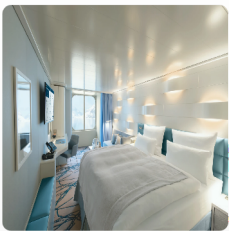

Doppelbelegung

€ 15.490

pro Person

Einzelbelegung

€ 20.377

pro Person