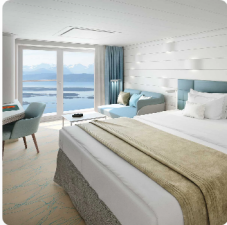

  
**€ 21.287**  
 pro Person

French Balcony Kabine, KAT: 3, ca. 23 qm, Deck 6

Doppelbelegung

  
**€ 17.990**  
 pro Person

Einzelbelegung

  
**€ 23.627**  
 pro Person

French Balcony Kabine, KAT: 5, ca. 21 qm Deck 7

Doppelbelegung

  
**€ 18.490**  
 pro Person

Einzelbelegung

  
**€ 24.277**  
 pro Person

Balkonkabine, KAT: 4, ca. 27 qm, Deck 5

Doppelbelegung

  
**€ 19.490**  
 pro Person

Einzelbelegung