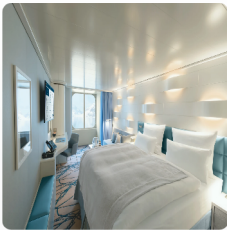

Doppelbelegung

  
**€ 15.490**  
 pro Person

Einzelbelegung

  
**€ 20.377**  
 pro Person

Panoramakabine, KAT: 2, ca. 21 qm, Deck 4 und 5

Doppelbelegung

  
**€ 16.190**  
 pro Person

Einzelbelegung

  
**€ 21.287**  
 pro Person

French Balcony Kabine, KAT: 3, ca. 23 qm, Deck 6

Doppelbelegung

  
**€ 17.990**  
 pro Person

Einzelbelegung

  
**€ 23.627**  
 pro Person

French Balcony Kabine, KAT: 5, ca. 21 qm Deck 7

Doppelbelegung

  
**€ 18.490**  
 pro Person

Einzelbelegung

  
**€ 24.277**  
 pro Person

Balkonkabine, KAT: 4, ca. 27 qm, Deck 5

Doppelbelegung

  
**€ 19.490**  
 pro Person

Einzelbelegung