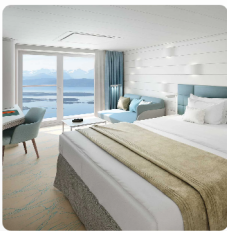

Doppelbelegung

€5.592

pro Person

Doppelbelegung

€8.990

pro Person

Einzelbelegung

€8.990

pro Person

Einzelbelegung

€11.184

pro Person