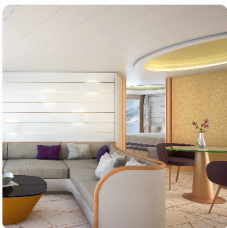

Einzelbelegung

€7.940
 pro Person

Junior Suite, KAT: 9, mit Balkon, ca. 42 qm, Deck 6 und 7

Doppelbelegung

€13.220
 pro Person

Einzelbelegung

€26.440
 pro Person

Grand Suite, KAT: 10, mit Veranda, ca. 71 qm, Deck 6 und 7