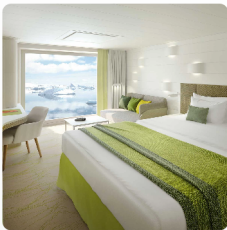

Panoramakabine, KAT: 2, ca. 21 qm, Deck 4 und 5

Doppelbelegung

€7.940
pro Person

Einzelbelegung

€7.940
pro Person