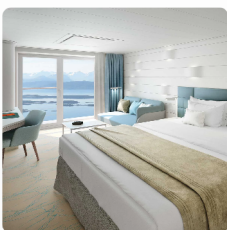

€8.990

pro Person

Einzelbelegung

€11.184

pro Person

French Balcony Kabine, KAT: 3, ca. 23 qm, Deck 6

Doppelbelegung

€5.592