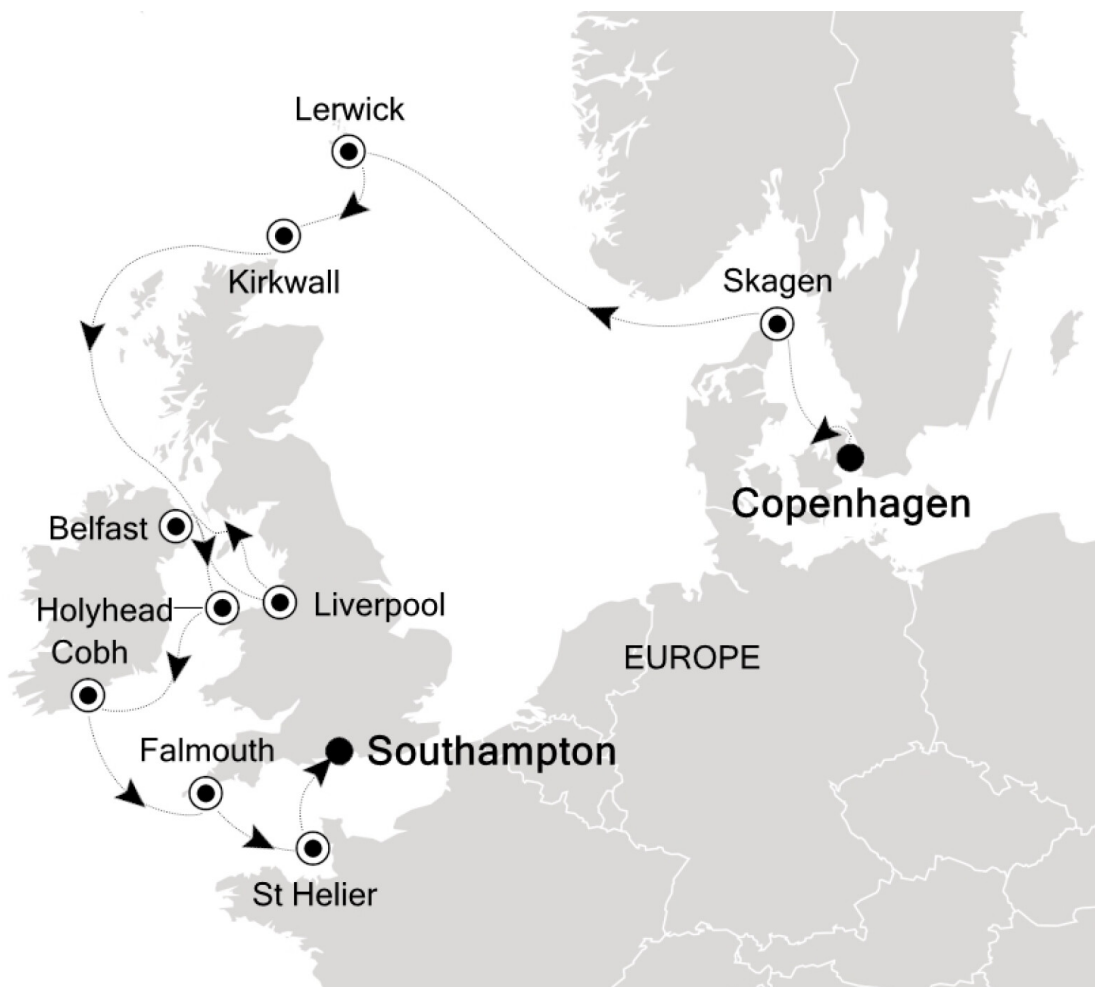

# Die Magie Nordeuropas

<p>Reisetermin</p> <p><b>07.09.2026 - 19.09.2026</b></p>	<p>Reisedauer</p> <p><b>13 Tage</b></p>	<p>Reederei / Schiff</p> <p><b>Silver Dawn / Silversea</b></p>
--	---	--

Vista Suite

07.09.2026      Copenhagen

08.09.2026      Skagen

09.09.2026      Day at sea

10.09.2026      Lerwick, Shetland Islands, Scotland

11.09.2026      Kirkwall, Orkney Islands, Scotland

12.09.2026      Day at sea

13.09.2026      Liverpool

14.09.2026 Belfast

15.09.2026 Holyhead

16.09.2026 Cobh

17.09.2026 Falmouth, England

18.09.2026 St Helier

19.09.2026 Southampton

**Im Preis inbegriffen**