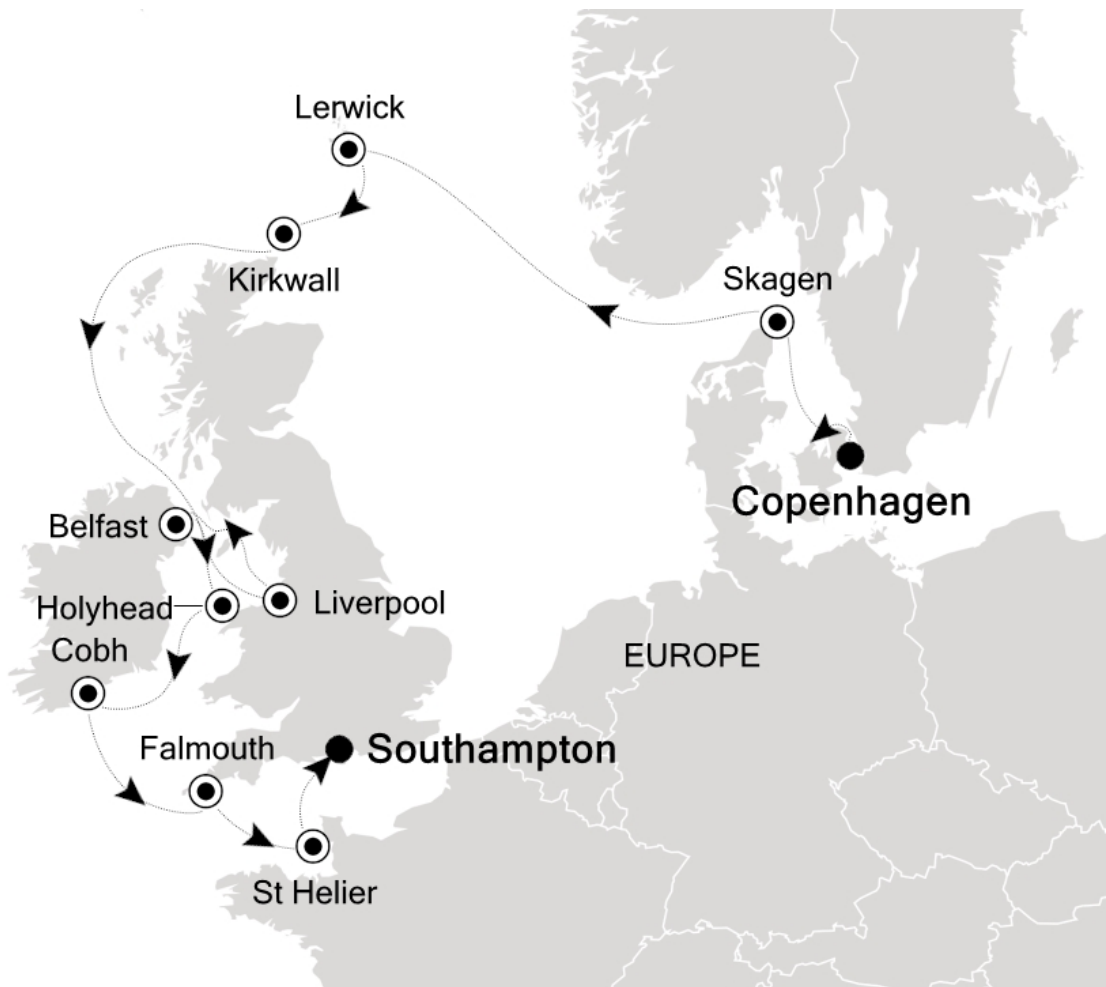

IHRE REISE

Die Magie Nordeuropas

Reiseternin 07.09.2026 - 19.09.2026	Reisedauer 13 Tage	Reederei / Schiff Silver Dawn / Silversea
-----------------------------------------------	------------------------------	-----------------------------------------------------

07.09.2026 Copenhagen

08.09.2026 Skagen

09.09.2026 Day at sea

10.09.2026 Lerwick, Shetland Islands, Scotland

11.09.2026 Kirkwall, Orkney Islands, Scotland

12.09.2026 Day at sea

13.09.2026 Liverpool

14.09.2026 Belfast

15.09.2026 Holyhead

16.09.2026 Cobh

17.09.2026 Falmouth, England

18.09.2026 St Helier

19.09.2026 Southampton

Im Preis inbegriffen

Unabhängig vom gebuchten Tarif

- Kreuzfahrt in der gebuchten Kabinenkategorie
- Geführte Zodiac-, Land- und Seetouren sowie Aktivitäten unter der Leitung des Expeditions-Teams
- Parka (auf Polarexpeditionskreuzfahrten)
- Fachkundige Lektoren und/oder Kreuzfahrtberater
- Persönlicher Butler-Service für alle Suiten
- Unbegrenzt kostenloses WiFi
- Speisen: Auswahl an Restaurants, abwechslungsreiche Küche, freie Platzwahl
- Getränke in der Suite und auf dem gesamten Schiff – Champagner, auserlesene Weine und hochwertige Spirituosen
- Essen in der Suite und 24-Stunden Zimmerservice
- Gehobene Unterhaltung an Bord
- Sämtliche Trinkgelder an Bord