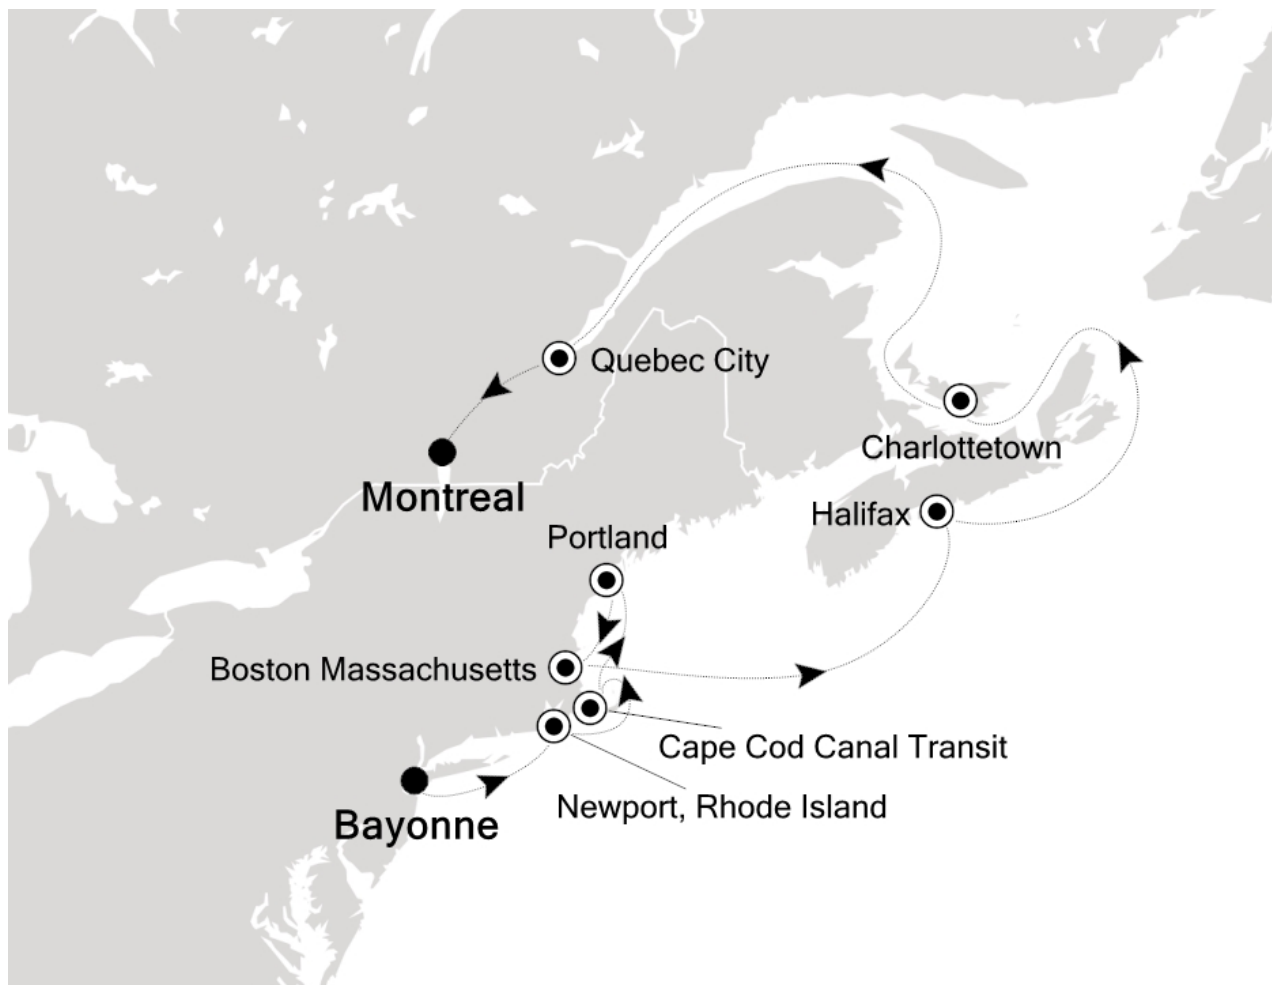

IHRE REISE

Expedition Ostküste Nordamerika und Kanada

<p>Reisetermin</p> <p>24.09.2027 - 05.10.2027</p>	<p>Reisedauer</p> <p>12 Tage</p>	<p>Reederei / Schiff</p> <p>Silver Shadow / Silversea</p>
--	---	--

Einzelbelegung

€ 50.000
 pro Person

24.09.2027 Bayonne, New Jersey

25.09.2027 Cape Cod Canal Transit (Canal Transit, Massachusetts)

26.09.2027 Portland, Maine

27.09.2027 Boston Massachusetts

28.09.2027 Day at sea

29.09.2027 Halifax, Nova Scotia

30.09.2027 Day at sea

01.10.2027 Charlottetown (Prince Edward Island)

02.10.2027 Day at sea

03.10.2027 Quebec City

04.10.2027 Quebec City

05.10.2027 Montreal

Im Preis inbegriffen